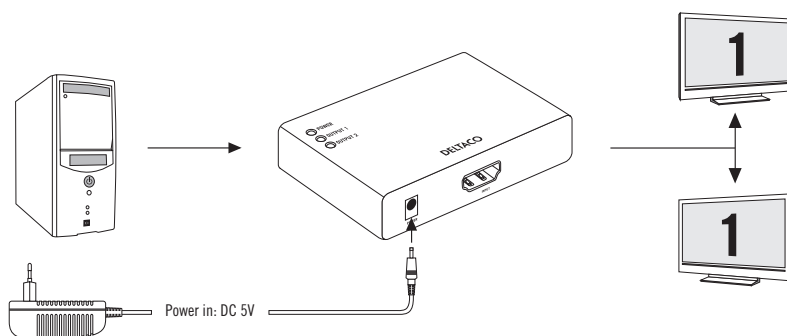

HDMI-SPLITTER MED 2 PORTAR OCH FÖRSTÄRKNING

FUNKTIONER

- Fullt stöd för HDMI High Speed
- Strömförsörjning ger stabil signal
- Kompakt design

HDMI-7004 är en splitter med fullt stöd för HDMI High Speed som inte tummar på något vad gäller signalkvalitet. Splittern delar en signal till två identiska signaler samtidigt. Den stöder allt från 480p till full HD i 3D och har dessutom stöd för flera olika ljudformat som DTS och Dolby men även LPCM. Perfekt om du vill visa bilden på två ställen med längre avstånd emellan. Lika lätt som den är i handen är den att placera ut i ett rum. Med en genomtänkt kompakt design är splittern nämligen konstruerad för att ta minimalt med plats och fokus i ett rum.

LOGISTIKDATA

Artikelnummer:	HDMI-7004
EAN:	7340004682448
Vikt med förpackning:	0,16 Kg
Förpackningsmått:	145x107x50 mm
Förpackningstyp:	Kartong
Antal per kolla:	40
Ursprungsland:	Kina

ALLMÄN INFO

Förpackningsinnehåll:	Splitter och nätadapter
Garanti:	3 år
Support:	Fri support via internet och telefon
Hemsida:	www.deltaco.eu

FÖRPACKNING

BAKSIDA

FUNKTION

DELTACO PRIME

DELTACO PRIME är resultatet av många års arbete och erfarenhet. Det är en högkvalitativ serie av noggrant utvalda och utmejslade produkter inom cables & connectivity skapade av de bästa materialen på marknaden. De slitstarka materialvalen garanterar inte bara problemfria produkter utan även en hållbarhet som ser till att produkterna behåller sina goda egenskaper över lång tid. Serien kommer unisont och stilrent förpackat i svarta kartonger med silverdetaljer. PRIME är kort och gott en produktserie bestående enbart av absolut yttersta kvalitet i allt från produkt och förpackning till information. När bara det bästa är gott nog, är DELTACO PRIME det optimala valet.