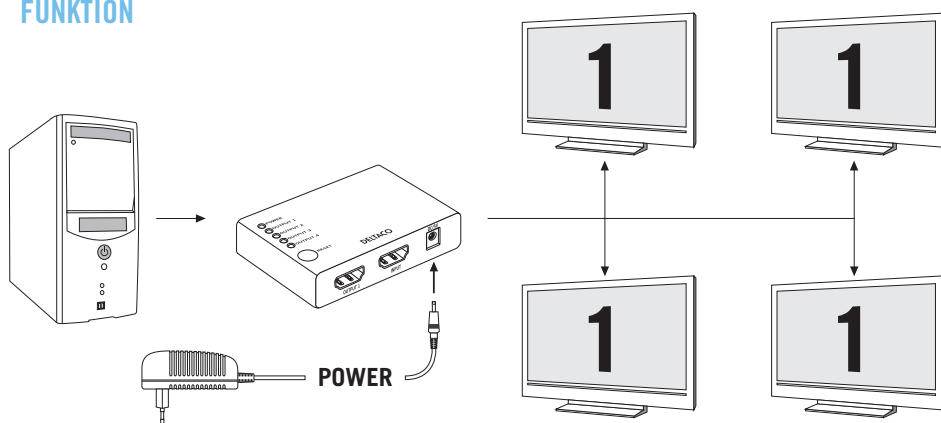

HDMI-SPLITTER MED 4 PORTAR OCH FÖRSTÄRKNING

FUNKTIONER

- Fullt stöd för HDMI High Speed
- Strömförsörjning ger stabil signal
- Kompakt design

HDMI-7005 är en aktiv splitter med fullt stöd för HDMI High Speed som inte tummar på något vad gäller signalkvalitet. Splittern delar en signal till fyra identiska signaler samtidigt. Den stöder allt från 480p till full HD i 3D och har dessutom stöd för flera olika ljudformat som DTS och Dolby men även LPCM. Perfekt om du vill visa bilden på fyra ställen med längre avstånd emellan. Lika lätt som den är i handen är den att placera ut i ett rum. Med en genomtänkt kompakt design är splittern nämligen konstruerad för att ta minimalt med plats och fokus i ett rum.

LOGISTIKDATA

Artikelnummer:	HDMI-7005
EAN:	7340004682455
Vikt med förpackning:	0,17 Kg
Förpackningsmått:	160x107x50 mm
Förpackningstyp:	Kartong
Antal per kolla:	40
Ursprungsland:	Kina

ALLMÄN INFO

Förpackningsinnehåll:	Splitter och nätadapter
Garanti:	3 år
Support:	Fri support via internet och telefon
Hemsida:	www.deltaco.eu

FÖRPACKNING

FUNKTION

DELTACO PRIME

DELTACO PRIME är resultatet av många års arbete och erfarenhet. Det är en högkvalitativ serie av noggrant utvalda och utmejslade produkter inom cables & connectivity skapade av de bästa materialerna på marknaden. De slitstarka materialvalen garanterar inte bara problemfria produkter utan även en hållbarhet som ser till att produkterna behåller sina goda egenskaper över lång tid. Serien kommer unisont och stilrent förpackat i svarta kartonger med silverdetaljer. PRIME är kort och gott en produktserie bestående enbart av absolut yttersta kvalitet i allt från produkt och förpackning till information. När bara det bästa är gott nog, är DELTACO PRIME det optimala valet.